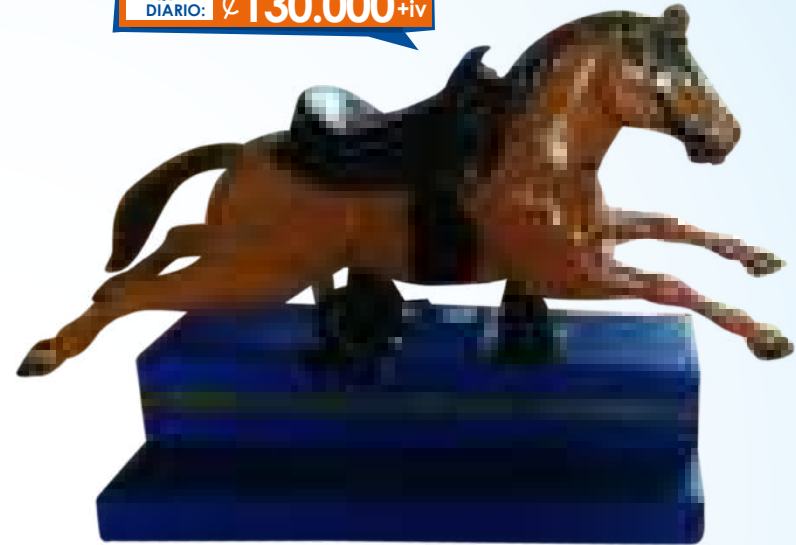

BATICUEVA

ALQUILER DIARIO: **₡ 160.000^{+iv}**

COHETE BUZZ

ALQUILER DIARIO: **₡ 160.000^{+iv}**

*Imágenes con fines ilustrativos / Precio de alquiler por día / El precio NO incluye el transporte / Horario de entrega y retiro de máquinas, está sujeto a disponibilidad.

MICKEY MOUSE

ALQUILER DIARIO: ₡130.000+iv

MUSTANG

ALQUILER DIARIO: ₡130.000+iv

CARRO ANTIGUO

ALQUILER DIARIO: ₡130.000+iv

*Imágenes con fines ilustrativos / Precio de alquiler por día / El precio NO incluye el transporte / Horario de entrega y retiro de máquinas, está sujeto a disponibilidad.